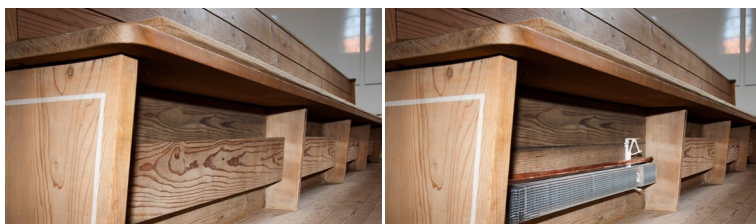

Oh du fröhliche ... Heizleiste: Fast unsichtbar lässt sich die Heizleiste von Variotherm unter der Kirchenbank einbauen und spendet behagliche Wärme genau dort, wo sie gebraucht wird.